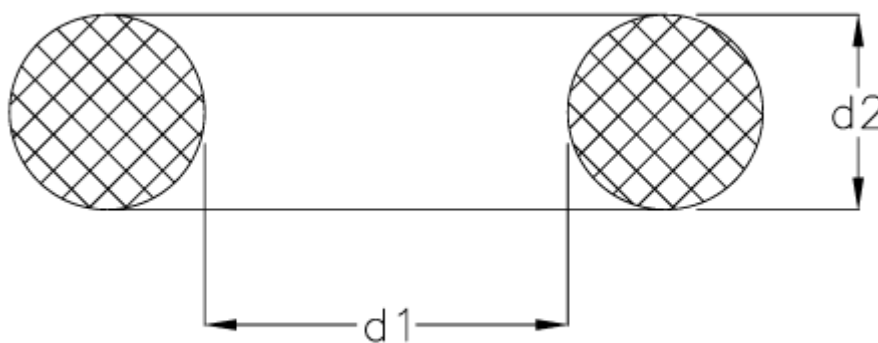

Varenummer: 159006000220000
Beskrivelse: KLEE O-ring 6x2,2 NBR70 Sort

Mål

d1	= 6.00
d2	= 2.20
Størrelse	= 6 x 2,2